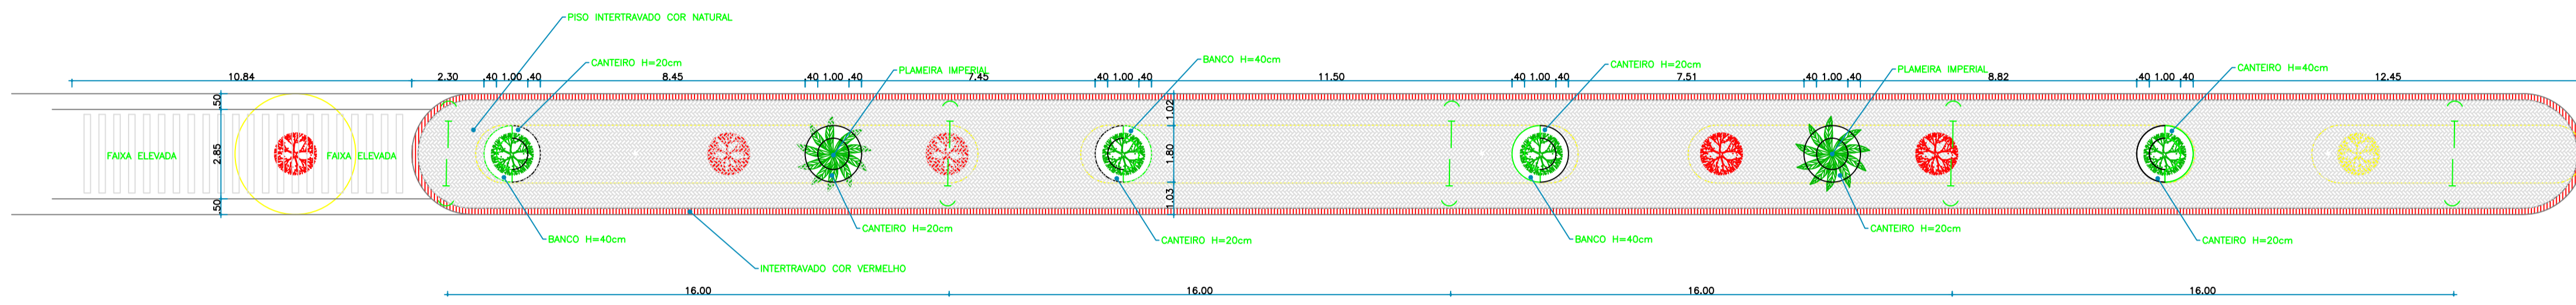

PLANTA BAIXA
ESCALA: 1/100

- LEGENDA
- VEGETAÇÃO REMOVIDA
 - VEGETAÇÃO QUE MANTEM
 - PLANTIO DE PALMEIRA IMPERIAL H=3,00 M
 - PISO INTERTRAVADO ø= 6cm COR NATURAL
 - PISO INTERTRAVADO ø= 6cm COR VERMELHA
 - POSTE CONICO DE AÇO COM LUMINÁRIA DE LED 2 PETALAS