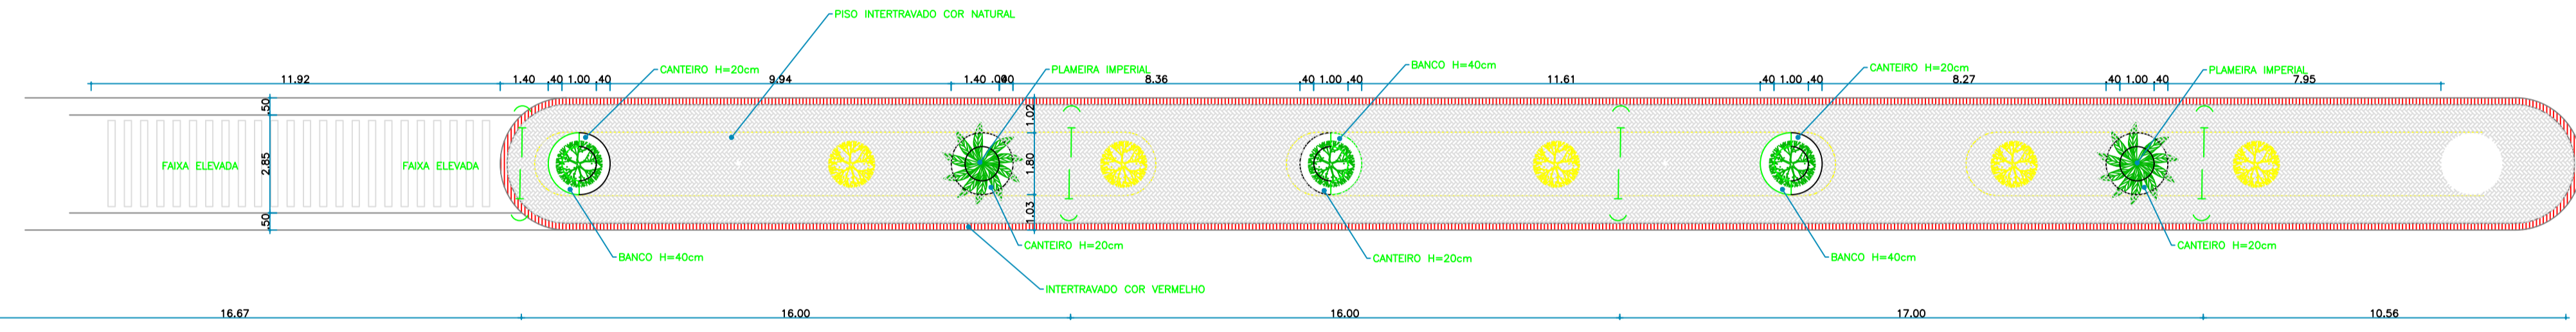

PLANTA BAIXA
ESCALA: 1/100

- LEGENDA
- VEGETAÇÃO REMOVIDA
 - VEGETAÇÃO QUE MANTEM
 - PLANTIO DE PALMEIRA IMPERIAL H=3,00 M
 - PISO INTERTRAVADO ø= 6cm COR NATURAL
 - PISO INTERTRAVADO ø= 6cm COR VERMELHA
 - POSTE CONICO DE AÇO COM LUMINÁRIA DE LED 2 PETALAS