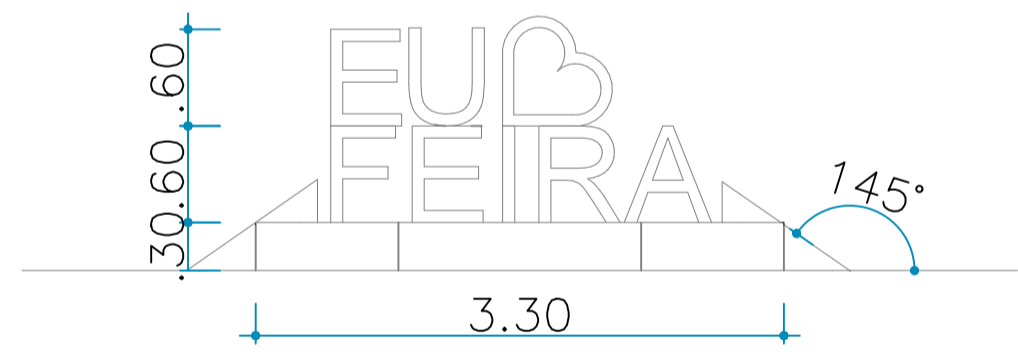

PLANTA BAIXA
ESCALA: 1/100

- LEGENDA
- VEGETAÇÃO REMOVIDA
 - VEGETAÇÃO QUE MANTEM
 - PLANTIO DE PALMEIRA IMPERIAL H=3,00 M
 - PISO INTERTRAVADO ø= 6cm COR NATURAL
 - PISO INTERTRAVADO ø= 6cm COR VERMELHA
 - POSTE CONICO DE AÇO COM LUMINÁRIA DE LED 2 PETALAS