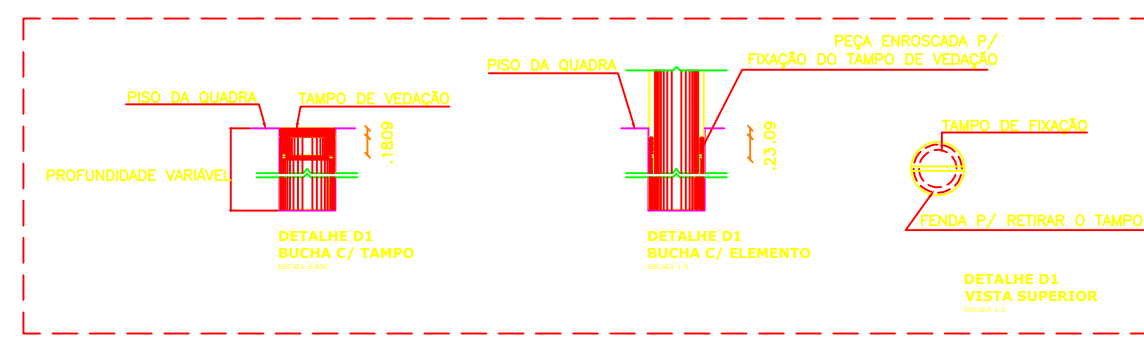

TABELA DE BASQUETEBOL
VISTA SUPERIOR
ESCALA 1:50

TABELA DE BASQUETEBOL
VISTA FRONTAL
ESCALA 1:50

TABELA DE BASQUETEBOL
VISTA POSTERIOR
ESCALA 1:50

TABELA DE BASQUETEBOL
VISTA LATERAL
ESCALA 1:50

VISTA REDE DE VOLEIBOL
ESCALA 1:50

PROJETO: ARQUITETÔNICO
QUADRA POLIESPORTIVA

PROPRIETÁRIO: PREFEITURA MUNICIPAL DE PROPRIÁ-SE

LOCAL: AV: ARTHUR MELO S/N CANTEIRO CENTRAL Nº3

AUTOR DO PROJETO:
FÁBIO SOBRAL

PRANCHA
DETALHES DE EQUIPAMENTOS

DATA
DEZEMBRO/2019

FOLHA Nº
05/05

RESPONSÁVEL TÉCNICO:
FRANCISCO XAVIER NETO
CREA/SE: 2715085460

REVISÃO
ESCALA
1:50

DESENHO
FÁBIO

BALIZA FUTEBOL
PLANTA
ESCALA 1:50

BALIZA FUTEBOL
VISTA FRONTAL
ESCALA 1:50

BALIZA FUTEBOL
VISTA LATERAL
ESCALA 1:50