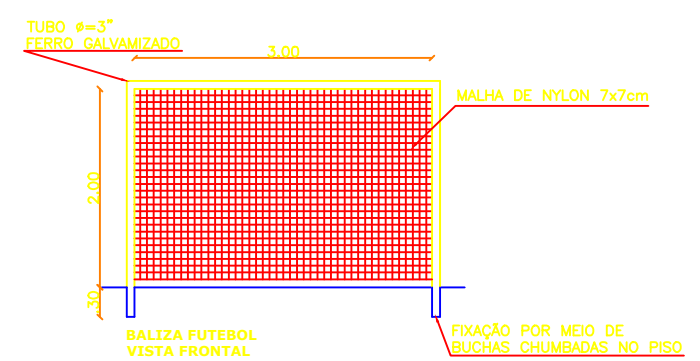

TABELA DE BASQUETEBOL
VISTA SUPERIOR
ESCALA 1:50

TABELA DE BASQUETEBOL
VISTA FRONTAL
ESCALA 1:50

TABELA DE BASQUETEBOL
VISTA POSTERIOR
ESCALA 1:50

TABELA DE BASQUETEBOL
VISTA LATERAL
ESCALA 1:50

VISTA REDE DE VOLEIBOL
ESCALA 1:50

DATA
DEZEMBRO/2019

FOLHA Nº
05/05

RESPONSÁVEL TÉCNICO:
FRANCISCO XAVIER NETO
CREA/SE: 2715085460

REVISÃO
ESCALA
1:50

DESENHO
FÁBIO

BALIZA FUTEBOL
PLANTA
ESCALA 1:50

BALIZA FUTEBOL
VISTA FRONTAL
ESCALA 1:50

BALIZA FUTEBOL
VISTA LATERAL
ESCALA 1:50