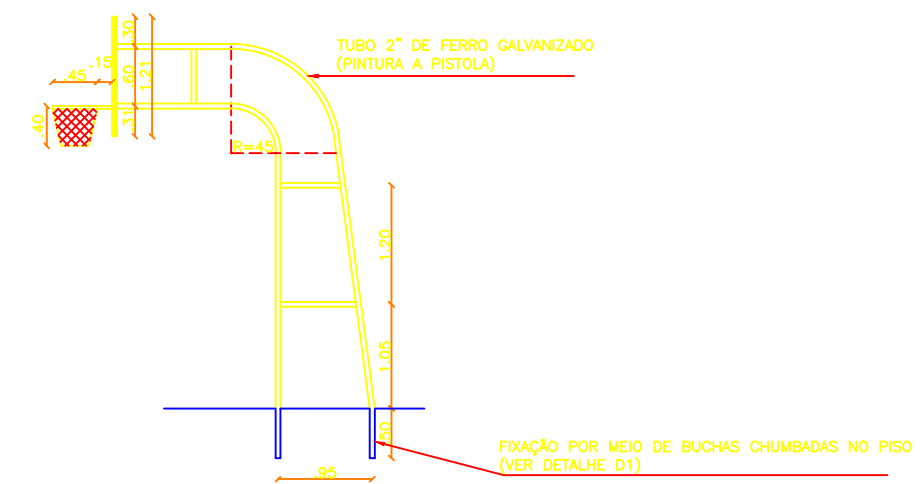

TABELA DE BASQUETEBOL
VISTA SUPERIOR
ESCALA 1:50

TABELA DE BASQUETEBOL
VISTA FRONTAL
ESCALA 1:50

TABELA DE BASQUETEBOL
VISTA POSTERIOR
ESCALA 1:50

TABELA DE BASQUETEBOL
VISTA LATERAL
ESCALA 1:50

VISTA REDE DE VOLEIBOL
ESCALA 1:50

PROJETO: ARQUITETÔNICO
QUADRA POLIESPORTIVA

PROPRIETÁRIO: PREFEITURA MUNICIPAL DE PROPRIÁ-SE

LOCAL: AV: ARTHUR MELO S/N CANTEIRO CENTRAL Nº3

AUTOR DO PROJETO:
FÁBIO SOBRAL

PRANCHA
DETALHES DE EQUIPAMENTOS

DATA
DEZEMBRO/2019

FOLHA Nº
05/05

RESPONSÁVEL TÉCNICO:
FRANCISCO XAVIER NETO
CREA/SE: 2715085460

REVISÃO
ESCALA
1:50

DESENHO
FÁBIO

BALIZA FUTEBOL
PLANTA
ESCALA 1:50

BALIZA FUTEBOL
VISTA FRONTAL
ESCALA 1:50

BALIZA FUTEBOL
VISTA LATERAL
ESCALA 1:50