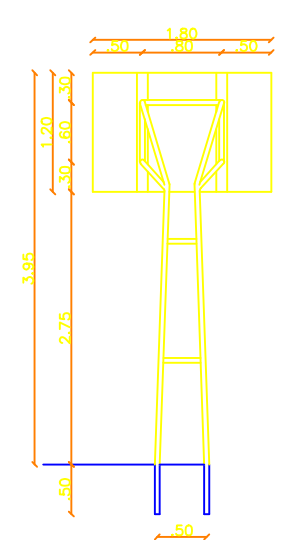

TABELA DE BASQUETEBOL
VISTA SUPERIOR
ESCALA 1:50

TABELA DE BASQUETEBOL
VISTA FRONTAL
ESCALA 1:50

TABELA DE BASQUETEBOL
VISTA POSTERIOR
ESCALA 1:50

TABELA DE BASQUETEBOL
VISTA LATERAL
ESCALA 1:50

VISTA REDE DE VOLEIBOL
ESCALA 1:50

PROJETO: ARQUITETÔNICO
QUADRA POLIESPORTIVA

PROPRIETÁRIO: PREFEITURA MUNICIPAL DE PROPRIÁ-SE

LOCAL: AV: ARTHUR MELO S/N CANTEIRO CENTRAL Nº3

AUTOR DO PROJETO:
FÁBIO SOBRAL

PRANCHA
DETALHES DE EQUIPAMENTOS

DATA
DEZEMBRO/2019

FOLHA Nº
05/05

RESPONSÁVEL TÉCNICO:
FRANCISCO XAVIER NETO
CREA/SE: 2715085460

REVISÃO
ESCALA
1:50

DESENHO
FÁBIO

BALIZA FUTEBOL
PLANTA
ESCALA 1:50

BALIZA FUTEBOL
VISTA FRONTAL
ESCALA 1:50

BALIZA FUTEBOL
VISTA LATERAL
ESCALA 1:50