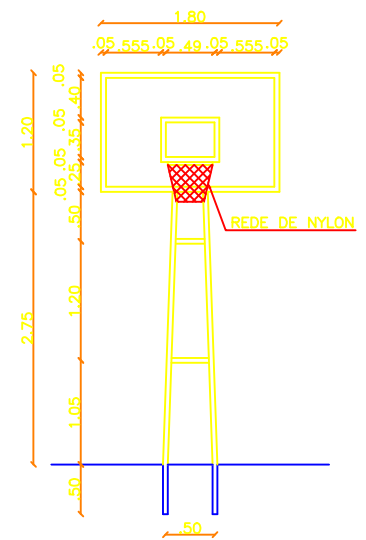

TABELA DE BASQUETEBOL
VISTA SUPERIOR
ESCALA 1:50

TABELA DE BASQUETEBOL
VISTA FRONTAL
ESCALA 1:50

TABELA DE BASQUETEBOL
VISTA POSTERIOR
ESCALA 1:50

TABELA DE BASQUETEBOL
VISTA LATERAL
ESCALA 1:50

VISTA REDE DE VOLEIBOL
ESCALA 1:50

PROJETO: ARQUITETÔNICO
QUADRA POLIESPORTIVA

PROPRIETÁRIO: PREFEITURA MUNICIPAL DE PROPRIÁ-SE

LOCAL: AV: ARTHUR MELO S/N CANTEIRO CENTRAL Nº3

AUTOR DO PROJETO:
FÁBIO SOBRAL

PRANCHA
DETALHES DE EQUIPAMENTOS

DATA
DEZEMBRO/2019

FOLHA Nº
05/05

RESPONSÁVEL TÉCNICO:
FRANCISCO XAVIER NETO
CREA/SE: 2715085460

REVISÃO
ESCALA
1:50

DESENHO
FÁBIO

BALIZA FUTEBOL
PLANTA
ESCALA 1:50

BALIZA FUTEBOL
VISTA FRONTAL
ESCALA 1:50

BALIZA FUTEBOL
VISTA LATERAL
ESCALA 1:50