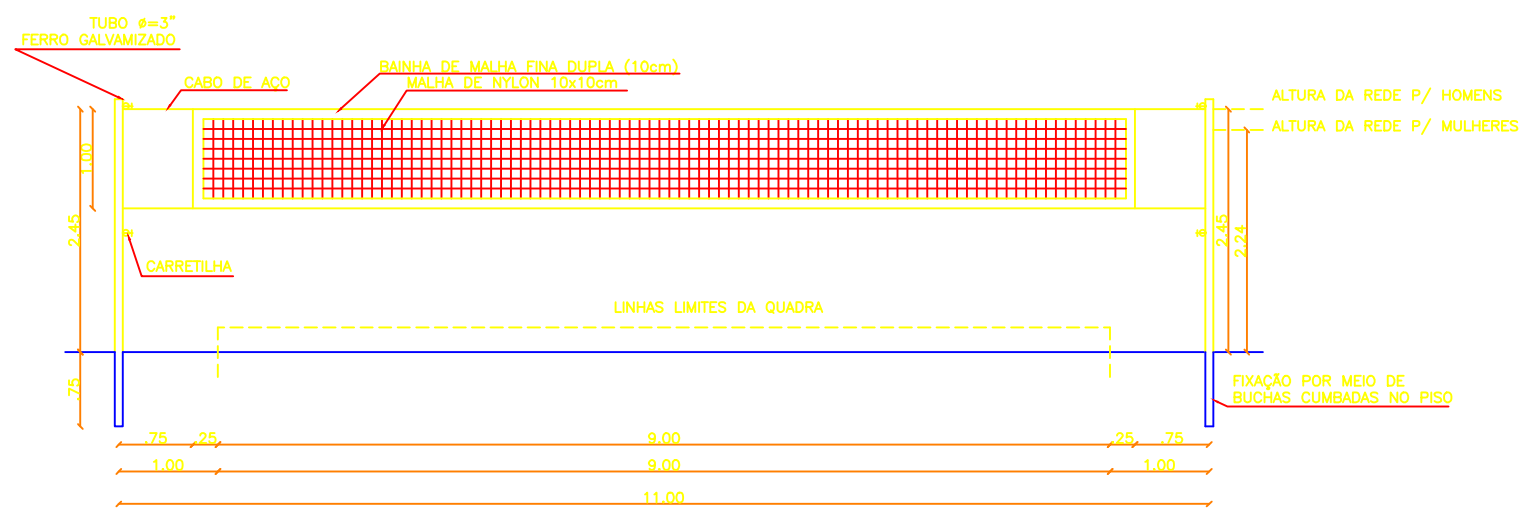

TABELA DE BASQUETEBOL
VISTA SUPERIOR
ESCALA 1:50

TABELA DE BASQUETEBOL
VISTA FRONTAL
ESCALA 1:50

TABELA DE BASQUETEBOL
VISTA POSTERIOR
ESCALA 1:50

TABELA DE BASQUETEBOL
VISTA LATERAL
ESCALA 1:50

VISTA REDE DE VOLEIBOL
ESCALA 1:50

PROJETO: ARQUITETÔNICO
QUADRA POLIESPORTIVA

PROPRIETÁRIO: PREFEITURA MUNICIPAL DE PROPRIÁ-SE

LOCAL: AV: ARTHUR MELO S/N CANTEIRO CENTRAL Nº3

AUTOR DO PROJETO:
FÁBIO SOBRAL

PRANCHA
DETALHES DE EQUIPAMENTOS

DATA
DEZEMBRO/2019

FOLHA Nº
05/05

RESPONSÁVEL TÉCNICO:
FRANCISCO XAVIER NETO
CREA/SE: 2715085460

REVISÃO
ESCALA
1:50

DESENHO
FÁBIO

BALIZA FUTEBOL
PLANTA
ESCALA 1:50

BALIZA FUTEBOL
VISTA FRONTAL
ESCALA 1:50

BALIZA FUTEBOL
VISTA LATERAL
ESCALA 1:50