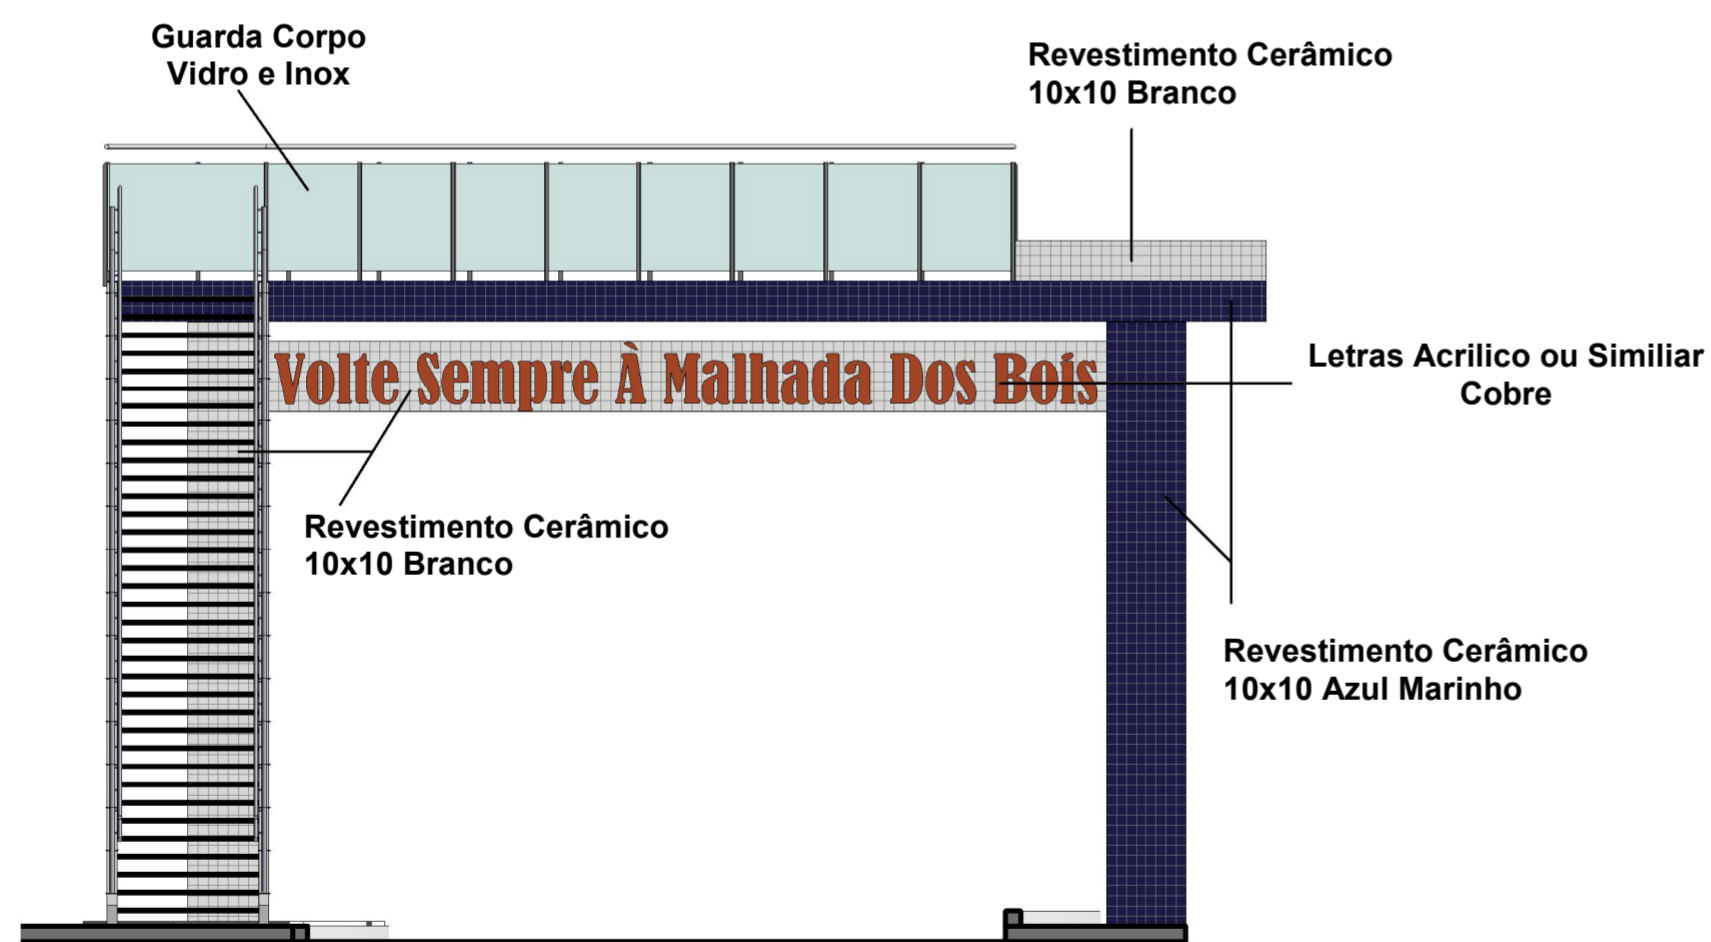

Vista Frontal

Escala 1:75

Vista Lateral 01

Escala 1:75

Vista Posterior

Escala 1:75

Vista Lateral 02

Escala 1:75

DESENHO:

EMILY RENATA F BARBOSA

CAU nº :

ESCALA:

1/75

Fachadas do Pórtico