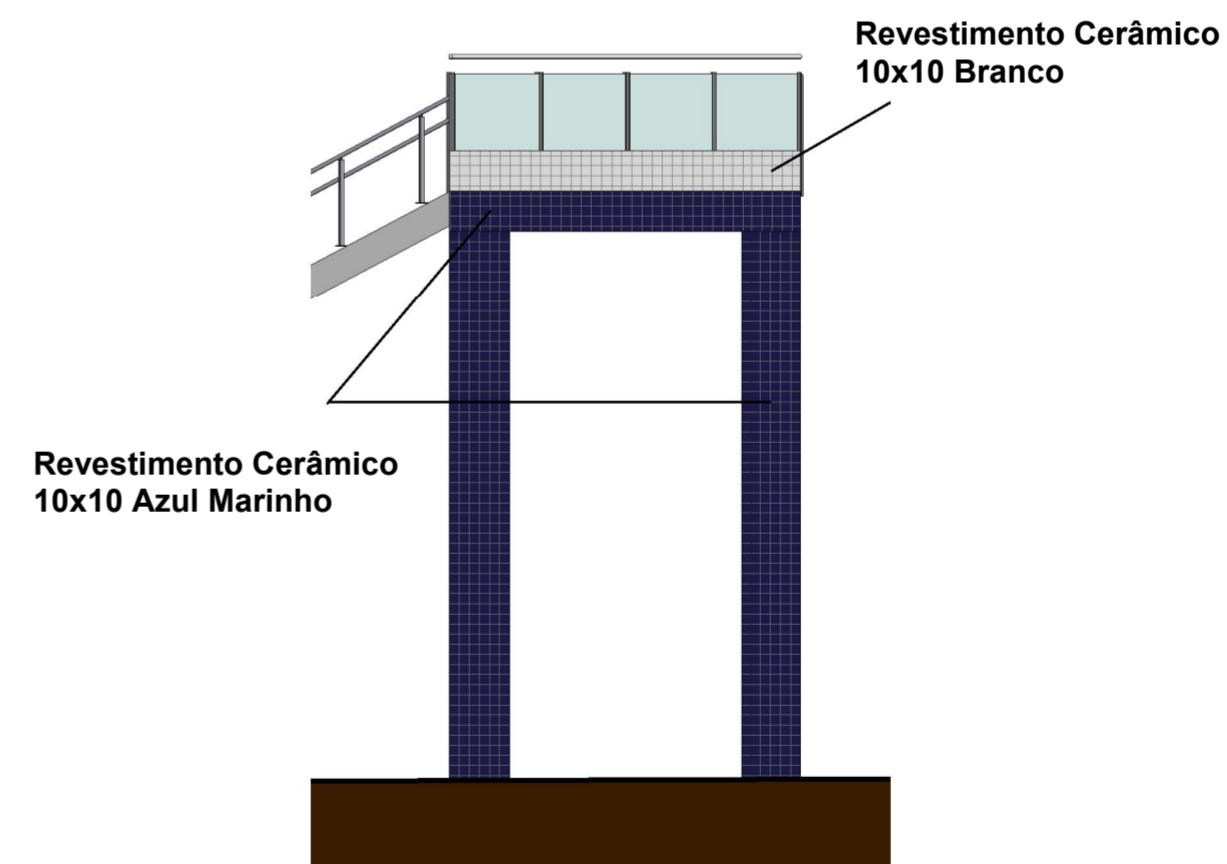

Vista Frontal

Escala 1:75

Vista Lateral 01

Escala 1:75

Vista Posterior

Escala 1:75

Vista Lateral 02

Escala 1:75

Obs:

- Seguir as medidas indicadas mas poderá sofrer pequenas alterações de acordo com o material comprado.

PROJETO ARQUITETÔNICO

VISTAS DETALHADAS

PREFEITURA DE MALHADA DOS BOIS

CNPJ: 13.115.993/0001-99

RESPONSÁVEL:

DESENHO:

EMILY RENATA F BARBOSA

CAU nº :

ESCALA:

1/75

Fachadas do Pórtico